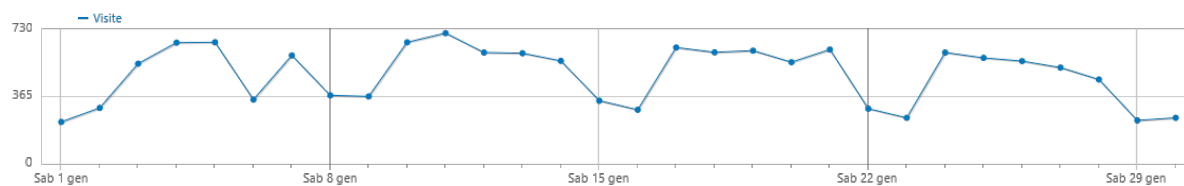

COMUNE DI ARESE

2022-01-30

TUTTE LE VISITE

Visite nel Periodo

Riepilogo visite

248 visite, **219** visitatori unici **631** pagine viste, **487** pagine viste uniche **1 minuti 48 secondi** durata media di una visita **11** totale ricerche sul tuo sito, **10** keyword uniche **49%** visite rimbalzate (che hanno lasciato il sito dopo una pagina) **64** downloads, **62** download unici **3** azioni per visita (pagine viste, download, outlinks e ricerche interne al sito) **48** outlinks, **39** outlinks unici **60** numero massimo di azioni in una visita